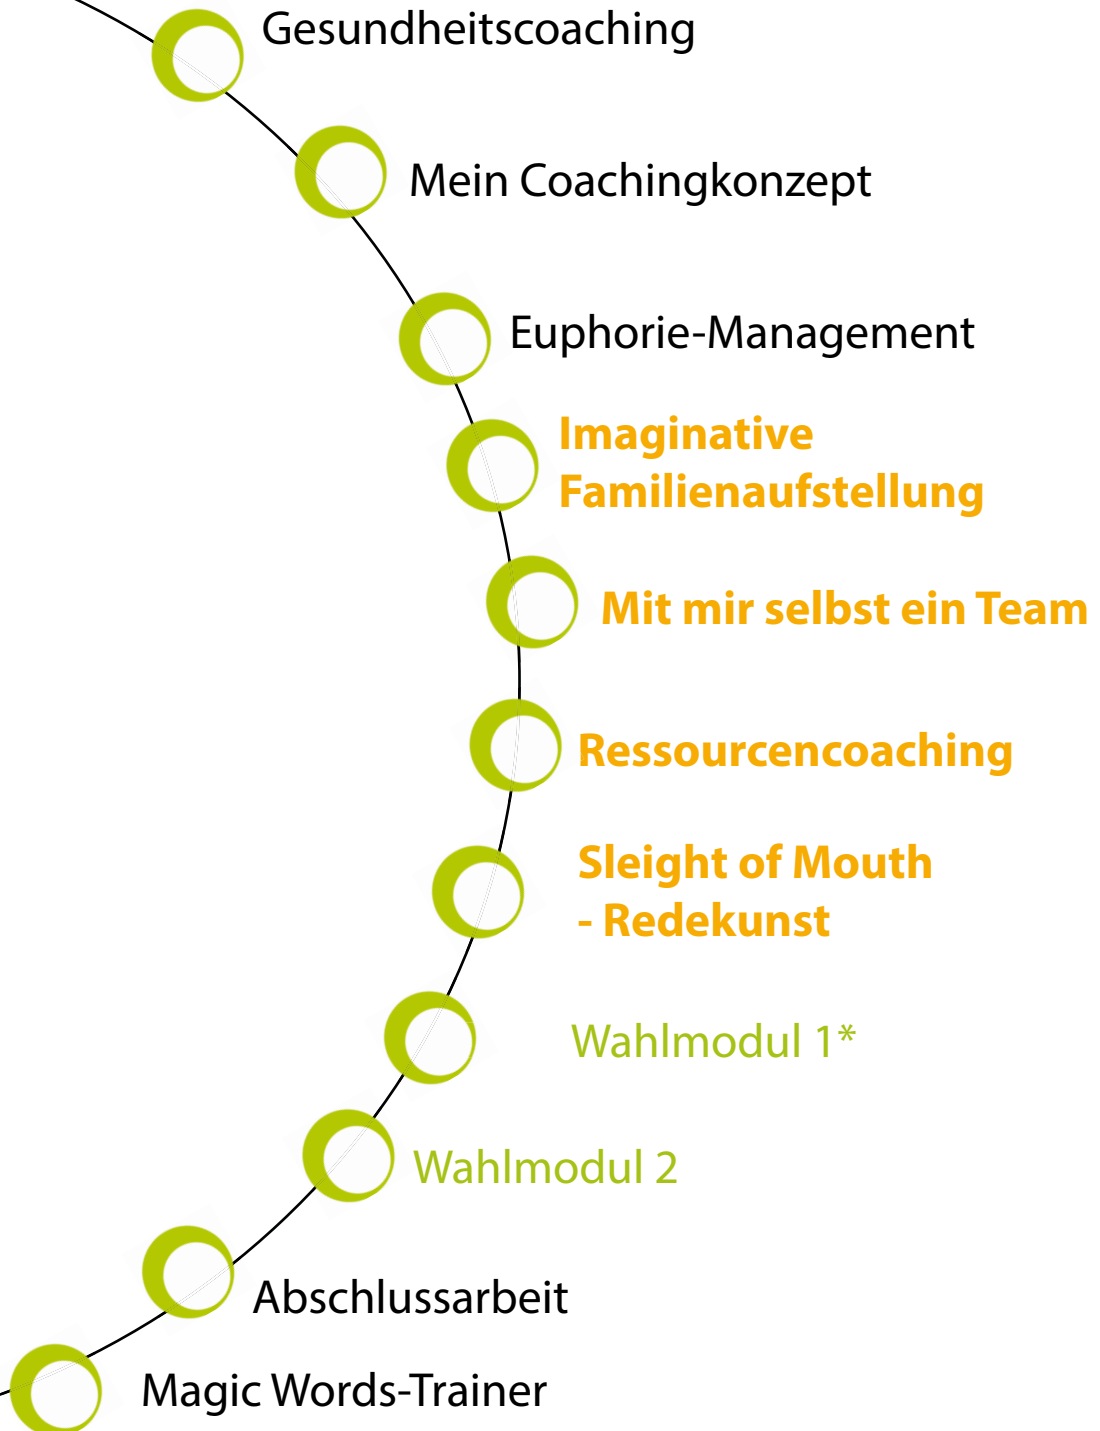

Work-Health-Balance-Coach

für systemische Kurzzeit-Konzepte

Der wingwave®-Coach ist Voraussetzung für den Abschluss. Es gelten die AGB unter www.besser-siegmund.de.

OOO BESSER
OOO SIEGMUND
OOO INSTITUT